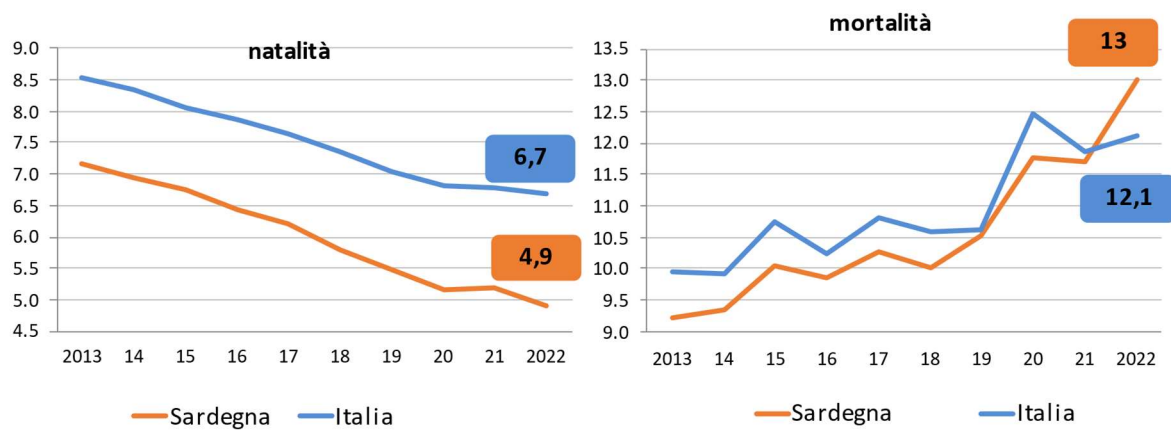

Saldo naturale (nati – morti)

In cifre (2022)

✓ nati: **7.695** morti: **20.524** saldo naturale (nati-morti): **-12.829**

✓ decessi nel 2022 rispetto al 2015-2019: **+21,9%** (e non a causa del Covid....)